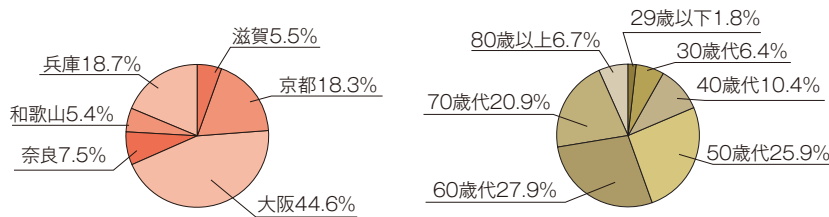

もちつもたれつ

m o c h i t s u - m o t a r e t s u

ダイレクトメール7万通の威力
高島屋通販定期DM同送新聞

ウーマンライフ関西ガイド 「もちつもたれつ」22秋号・冬号発行のお知らせ

さて、ウーマンライフ新聞社では、高島屋通販様との共同企画により、高島屋通販の関西エリア約7万人ものお客様へ商品カタログとともにお送りする同送マガジン「もちつもたれつ」を発行しております。おかげさまで読み応え・見応えがあると高い評価をいただいております。高島屋通販をご利用の購買意欲・行動力に溢れるお客様をターゲットとしているため、貴社にとっても有効なアピールツールになると期待されます。

- ◆発行部数 約70,000部
※商品カタログ同送のため、配布部数は多少変動します。
- ◆DM発送地区 大阪、京都、滋賀、兵庫、奈良、和歌山他
- ◆年間発行予定 ■秋本誌同送／2022年9月5日（月）
■冬本誌同送／2022年11月7日（月）
- ◆校了日 秋号／2022年8月17日
冬号／2022年10月19日
- ◆配布期間 発行日より10日～2週間
- ◆読者属性 購買の鍵を握る女性が90%
与信審査もクリアされた優良顧客への発送
購買意欲の高い方をセグメント